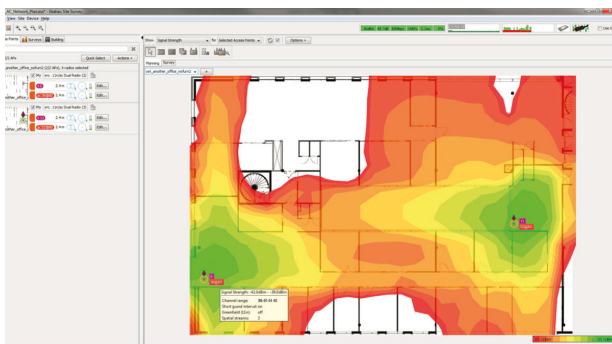

# COBUS WLAN-Planung

Hochgeschwindigkeits-WLAN-Netzwerke  
mit Ekahau Survey Engineer

## Ein neues Maß an Flexibilität

Die neue WLAN Planung von COBUS vereint viele Vorteile in einem Produkt: Leistungsstarkes WLAN, kombiniert mit unserem Know-how in WLAN-Planung, WLAN-Ausleuchtung und WLAN-Installation machen jeden Ort Ihres Unternehmens digital! Neben der Planung, vermessen wir Ihre Räumlichkeiten, analysieren Störquellen und zeigen Ihnen genau auf, welche Produkte Sie benötigen, um Ihr Unternehmen maximal digital einzurichten. Von uns erhalten Sie eine professionelle WLAN-Beratung - und das zu überaus fairen Preisen!